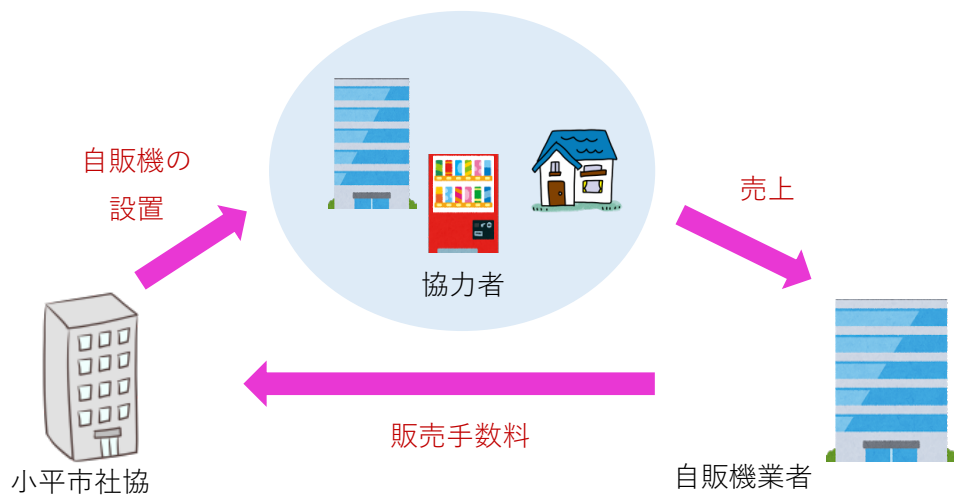

社会貢献型自動販売機の設置について

小平市社会福祉協議会（以下、小平市社協という）では、自動販売機の設置に取り組んでいます。

ご自宅やアパート、マンションの敷地の一角や、駐車場や店舗の空きスペースを自動販売機設置場所としてご提供くださる方を募集しています。

自動販売機の売上金の一部が、小平市の地域福祉活動に役立てられます。

社会貢献型自動販売機（自販機）のしくみ

自販機を設置していただくと、自販機の売上の一部が販売手数料として小平市社協の収入になります。

この販売手数料の一部が小平市社協が行う地域福祉活動に役立てられます。

売上の一部は地域福祉活動に役立てられます

自販機の売上の一部は、小平市社協の行う地域福祉活動に役立てられます。

- ★子ども会のイベントや福祉団体への助成
- ★子ども食堂への支援
- ★ひきこもり状態にある方やその家族への相談支援
など

社会貢献型自動販売機 Q & A

Q 個人でも設置できますか？

A 個人や会社等、どなたでも設置できます。